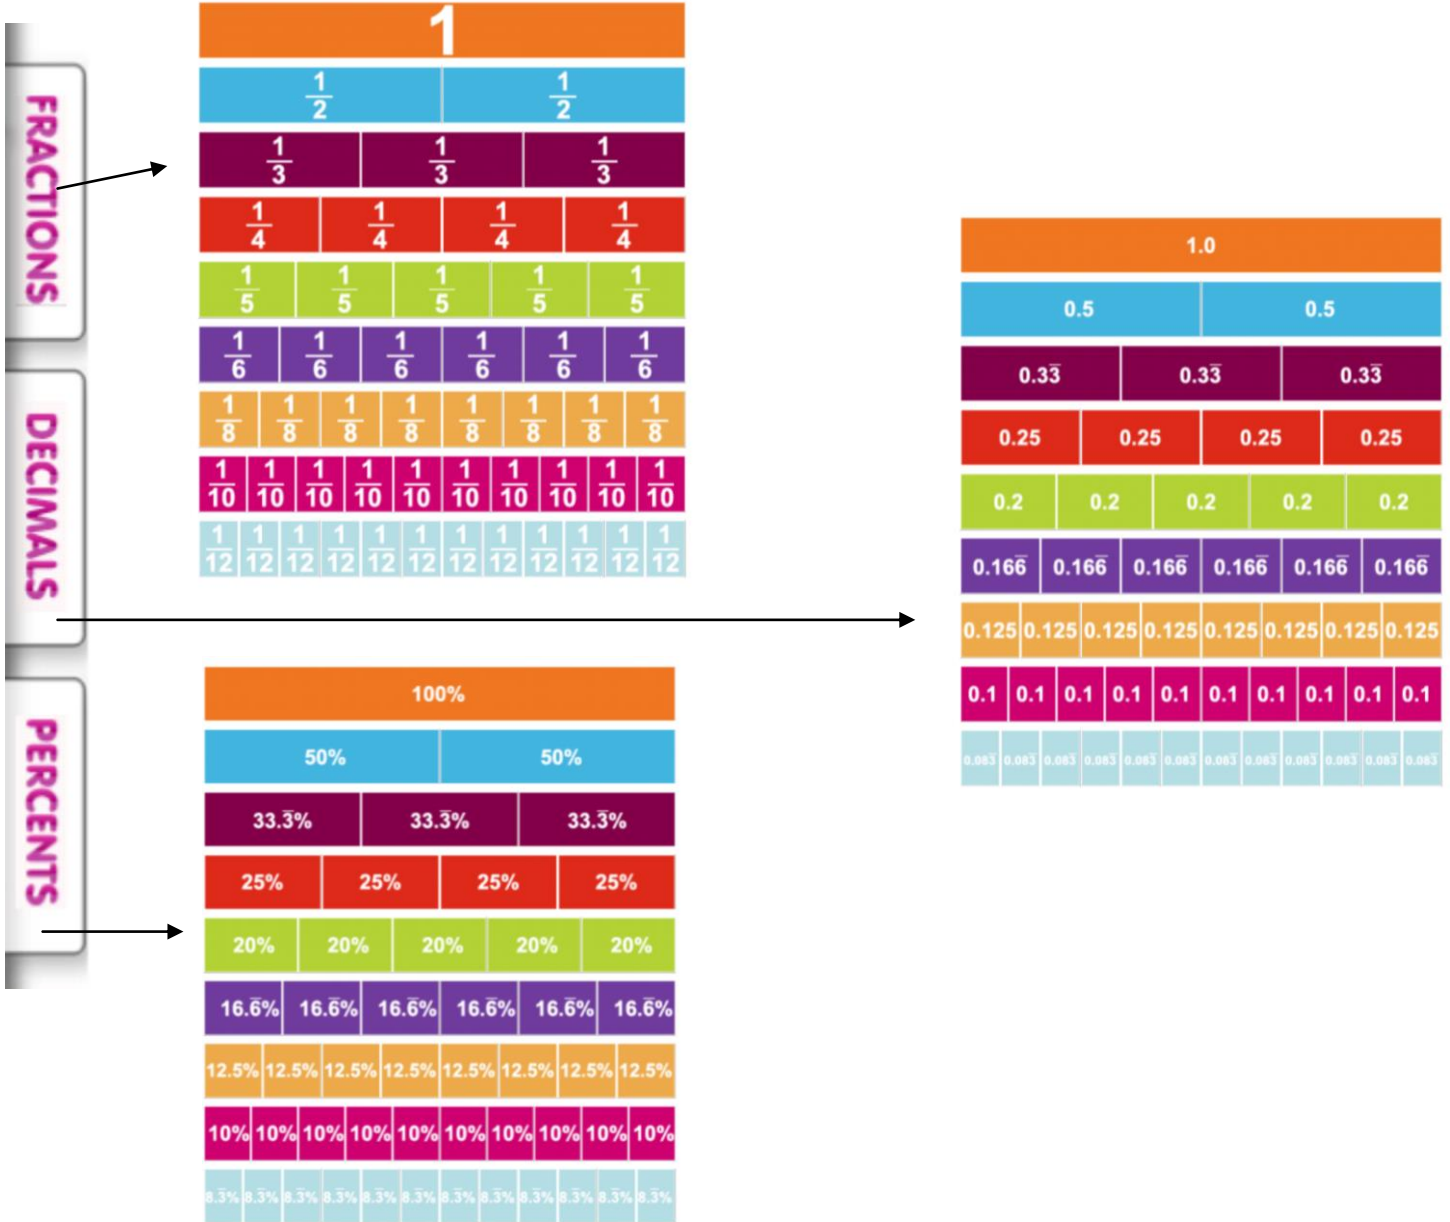

Virtual manipulatives

FRACTIONS

DECIMALS

PERCENTS

Settings

Forme :

Rectangulaire - Cercle

Shapes

Tiles

Circles

Couleur :

Opaque - Transparente

Color

Opaque

Transparent

Snap to Grid

On

Off

Numbers on pieces

Show

Hide

Attacher à la grille

Oui - Non

OK

Nombre sur les pièces:

Visible - Caché